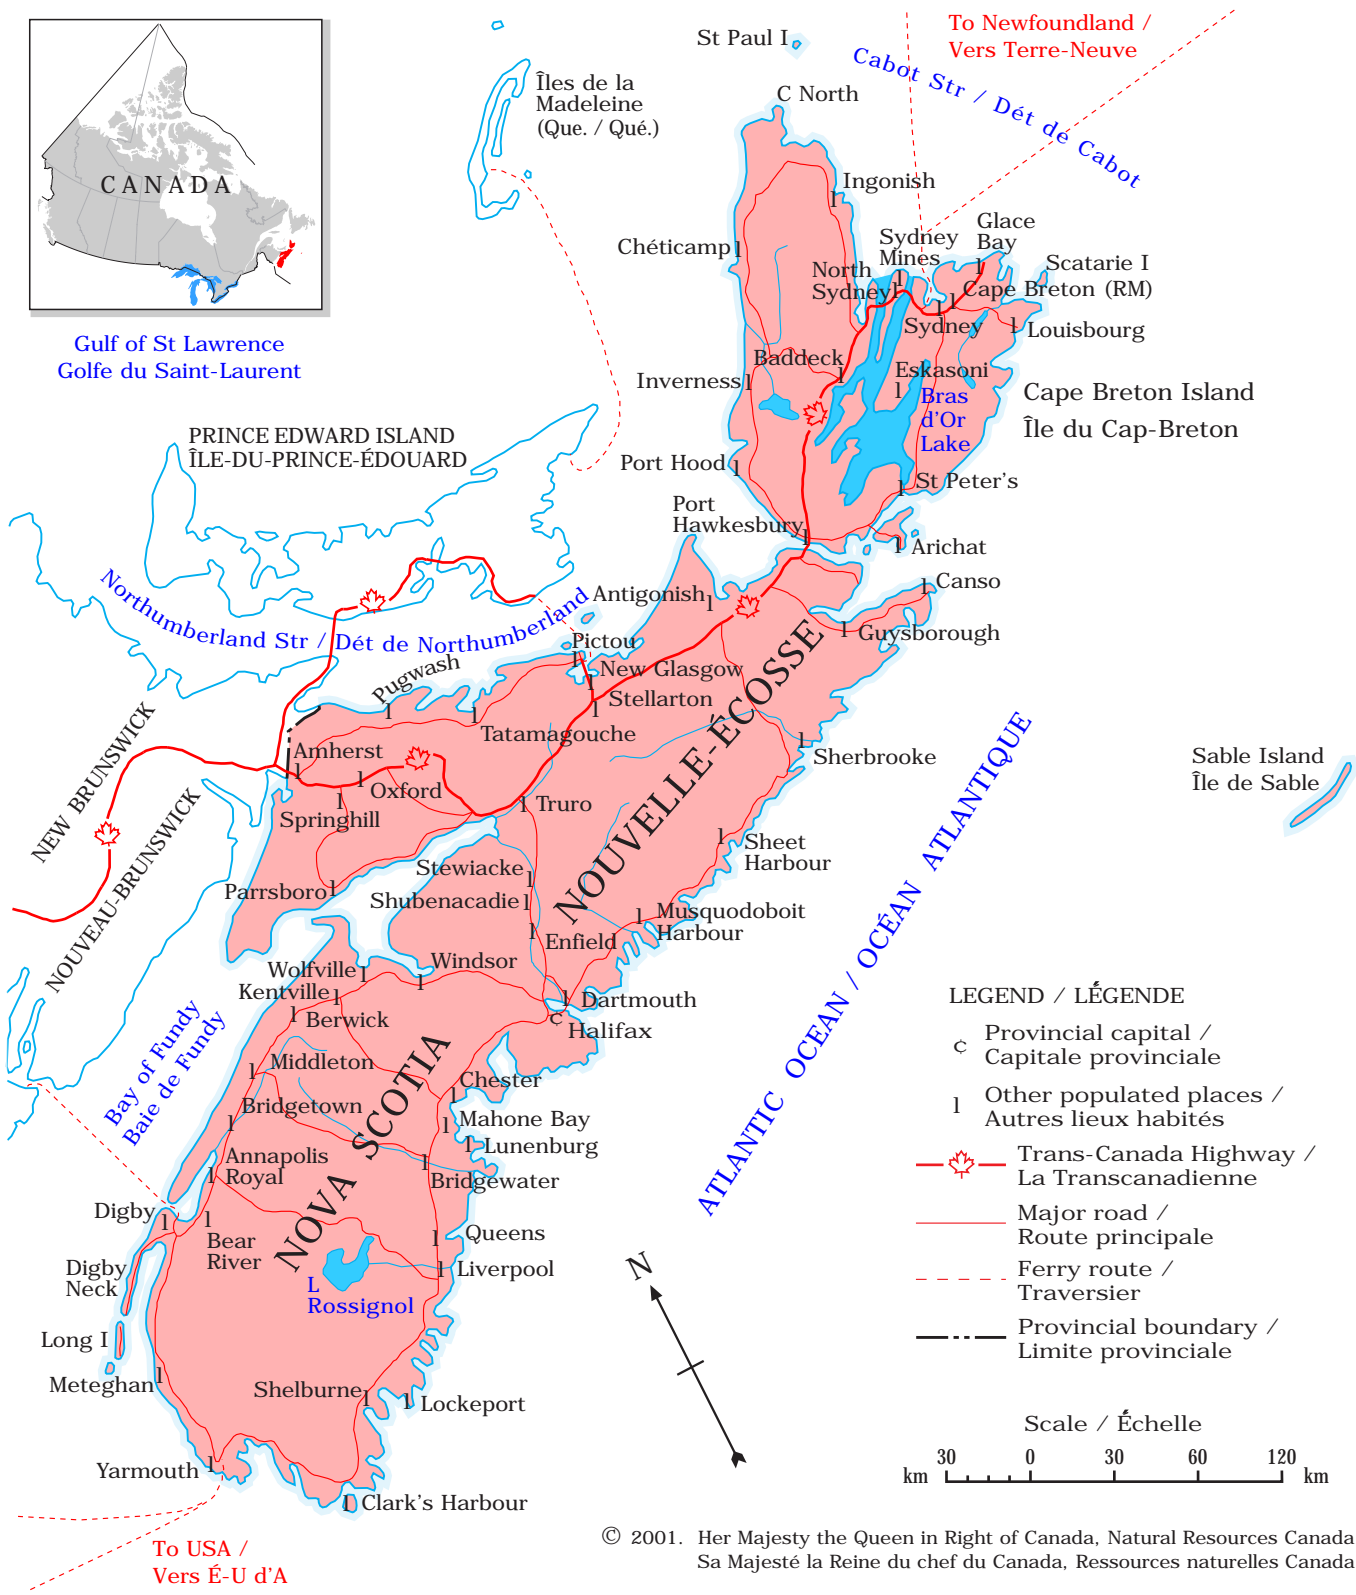

Gulf of St Lawrence
Golfe du Saint-Laurent

- LEGEND / LÉGENDE**
- c Provincial capital / Capitale provinciale
 - l Other populated places / Autres lieux habités
 - 🍁— Trans-Canada Highway / La Transcanadienne
 - Major road / Route principale
 - - - Ferry route / Traversier
 - - - Provincial boundary / Limite provinciale